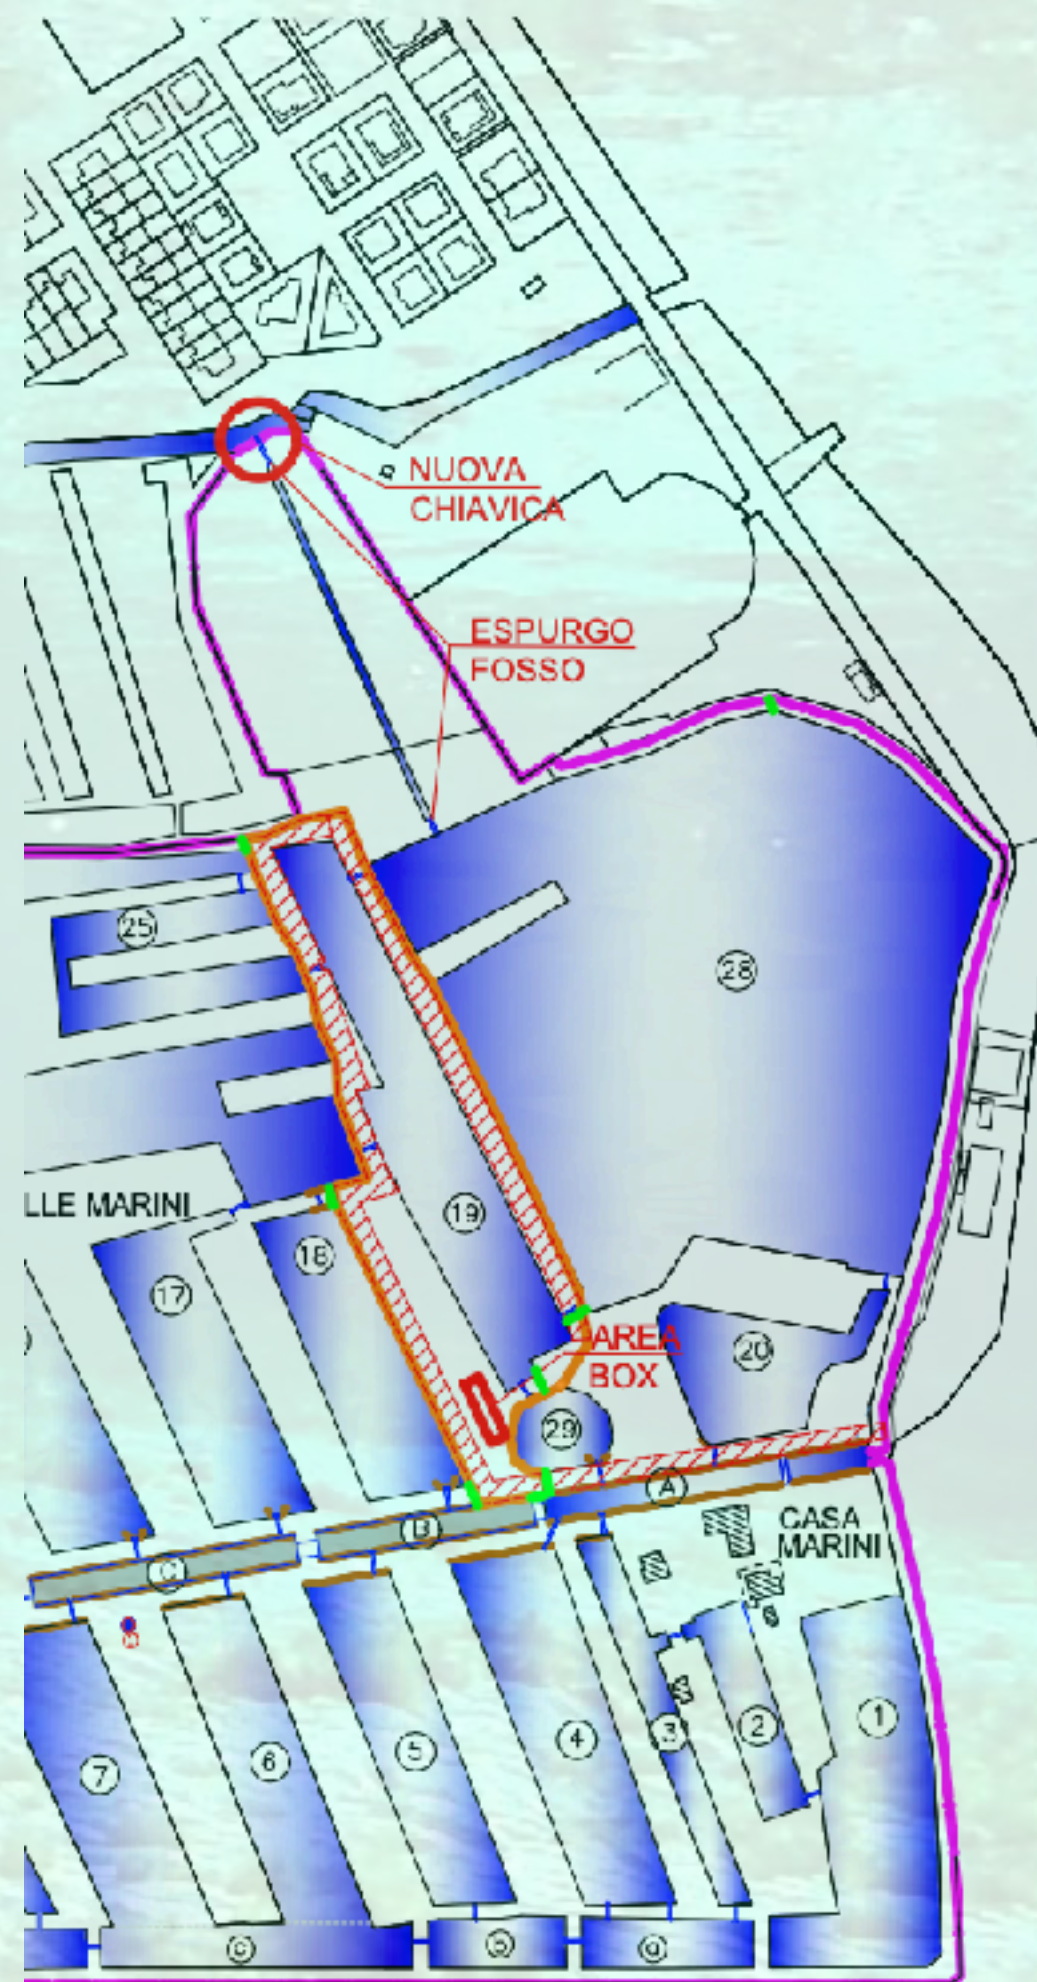

THE BIOMASS ENERGY SOLUTION

Atmo

(Atmo'Sphere)

Algae Factories

Growing Algae Faster!
Safer @ Lower Cost!
With near Zero Waste!
Wide Range of Product
Lines & Applications!

1st Farm - Marano Lagunare

45°45'20.9"N 13°09'41.1"E

45.755809, 13.161415

Soc. Agr. Venezia Due sas
di Cicuttin G & C.
Acquacoltura - Via San Vito, 68
Marano Lagunare (UD)

SUPERFICI	MQ.
VASCA ①	5.890
VASCA ②	1.520
VASCA ③	1.750
VASCA ④	5.040
VASCA ⑤	4.080
VASCA ⑥	3.900
VASCA ⑦	4.440
VASCA ⑧	1.210
VASCA ⑨	3.250
VASCA ⑩	2.640
VASCA ⑪	3.360
VASCA ⑫	1.040
VASCA ⑬	4.700
VASCA ⑭	3.980
VASCA ⑮	4.520
VASCA ⑯	4.260
VASCA ⑰	4.430
VASCA ⑱	3.950
VASCA ⑲	5.990
VASCA ⑳	2.420
VASCA ㉑	3.200
VASCA ㉒	3.640
VASCA ㉓	5.080
VASCA ㉔	17.000
VASCA ㉕	2.680
VASCA ㉖	5.780
VASCA ㉗	1.800
VASCA ㉘	33.700
VASCA ㉙	750
VASCHE	146.000

SUPERFICI	MQ.
VIGNUA (A)	1.320
VIGNUA (B)	880
VIGNUA (C)	1.100
VIGNUA (D)	2.420
VIGNUA	5.720
CAN. CIRC. (A)	1.338
CAN. CIRC. (B)	720
CAN. CIRC. (C)	1.740
CAN. CIRC. (D)	1.386
CAN. CIRC. (E)	1.824
CAN. CIRC. (F)	6.130
CAN. CIRC. (G)	6.628
CAN. CIRCON.	19.760
TOT. LAGUNA	171.480
CENTRO AZ.	8.700
VIABILITA'	17.600
SEMINATIVO	93.800
ARGINI	12.600
TOT. VERDE SERV.	132.700
TOTALE	304.180

LEGENDA	
①	VASCHE
—	TRACCE CON DIVISA
—	DIFESA DI SPONDA
●	POZZO GEOTERMIA
—	SCRUC
—	AREA CONCESSA IN AFFITTO
—	TRANSITO PROMISSO
—	RECINZIONI

Algae - The Super Feedstock

No Land is needed (Grows in the Sea).